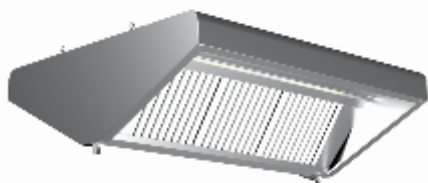

CAPPA SNACK CENTRALE P.1400 CON LUCI E MOTORE

Cappa Snack Centrale con profilo tagliato verso l'alto che consente l'installazione anche nel caso di soffitti bassi. Adatte per essere applicate su blocchi di cottura da 70-90-110 posizionati centrali oppure contrapposti. Cappa professionale realizzata interamente in acciaio inox certificato Aisi 304 finitura scotch Brite assemblata tramite saldatura a Tig e saldatura a Punti. Gli angoli interni della cappa sono arrotondati per una facile pulizia, permettendo la prevenzione dell'accumulo di depositi di grasso, che rappresentano un grave pericolo di incendio. Filtri Vortex con design a nido d'ape per un'elevata capacità di filtraggio, facilmente estraibili per il lavaggio, finitura a specchio. Canalina incorporata per la raccolta grassi e condensa, completa di doppio rubinetto per lo scarico. Motore a doppia aspirazione monofase stagno contro le infiltrazioni di grasso disponibile in due versioni (7/7 da 1520 m³/h e 9/9 da 2550 m³/h). Illuminazione LED ad alta luminosità integrata alla cappa. Staffe per il fissaggio a parete con regolazione in tre direzioni e sistema anticaduta. Accessori e viteria sono in acciaio inox. Realizzazioni a misura o disegno su richiesta.