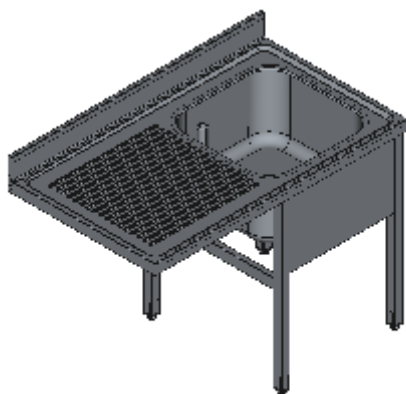

LAVELLO APERTO UNA VASCA DX SGOCCIOLATOIO VANO LAVASTOVIGLIE-LINEA STANDARD

Lavelli professionali in acciaio inox su gambe robusti e affidabili. Realizzato interamente in acciaio inox Aisi 304 finitura Scotch Brite con saldatura a Tig e saldatura a Punti. Piano superiore spessore 50mm con angoli saldati e alzatina raggiata 100x20mm ricavata in piega, involucro di contenimento acqua stampato anti-gocciolamento, spessore lamiera 1 mm. Le vasche sono progettate per consentire una facile e veloce pulizia, presentano il fondo inclinato verso lo scarico e angoli perfettamente raggiati, tubo di troppopieno con filtro e piletta di scarico di serie. Struttura è realizzata su gambe in tubolare 40x40x1.2mm con piedini inox regolabili (altezza al piano 860-910mm). Vano tecnico per lavastoviglie lunghezza 600mm. Ripiani e pannelli rinforzati con pieghe salva mani su tutti i bordi per una maggiore sicurezza dell'operatore. Accessori, viteria e piedini sono in acciaio inox. A richiesta: -Piano con lamiera da 1.5 o 2mm. - Realizzazioni speciali su misura o disegno. -Prodotto fornito smontato con volumi di trasporto ridotti fino all'80%.