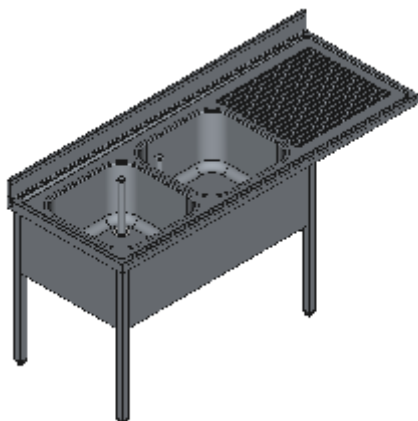

LAVELLO APERTO DUE VASCHE SX SGOCCIOLATOIO VANO LAVASTOVIGLIE-LINEA STANDARD

Lavelli professionali in acciaio inox su gambe robusti e affidabili. Realizzato interamente in acciaio inox Aisi 304 finitura Scotch Brite con saldatura a Tig e saldatura a Punti. Piano superiore spessore 50mm con angoli saldati e alzatina raggiata 100x20mm ricavata in piega, involucro di contenimento acqua stampato anti-gocciolamento, spessore lamiera 1 mm. Le vasche sono progettate per consentire una facile e veloce pulizia, presentano il fondo inclinato verso lo scarico e angoli perfettamente raggiati, tubo di troppopieno con filtro e piletta di scarico di serie. Struttura è realizzata su gambe in tubolare 40x40x1.2mm con piedini inox regolabili (altezza al piano 860-910mm). Vano tecnico per lavastoviglie lunghezza 600mm. Ripiani e pannelli rinforzati con pieghe salva mani su tutti i bordi per una maggiore sicurezza dell'operatore. Accessori, viteria e piedini sono in acciaio inox. A richiesta: -Piano con lamiera da 1.5 o 2mm. - Realizzazioni speciali su misura o disegno. -Prodotto fornito smontato con volumi di trasporto ridotti fino all'80%.