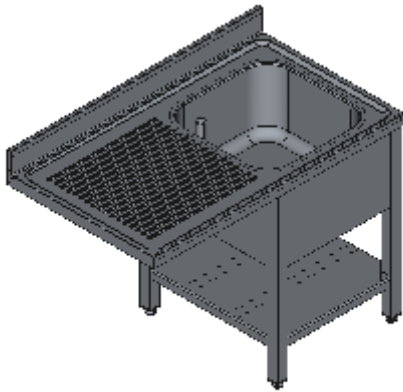

LAVELLO APERTO UNA VASCA DX SGOCCIOLATOIO CON RIPIANO VANO LAVASTOVIGLIE-LINEA QUALITY

Lavelli professionali in acciaio inox su gambe, costruiti per durare ed essere utilizzati nelle condizioni più difficili. Realizzato interamente in acciaio inox Aisi 304 finitura Scotch Brite con saldatura a Tig e saldatura a Punti. Piano superiore spessore 50mm con angoli saldati e alzatina raggiata 100x20mm ricavata in piega (tamburata posteriormente), invaso di contenimento acqua stampato anti-gocciolamento, spessore lamiera 1 mm. Le vasche sono progettate per consentire una facile e veloce pulizia, presentano il fondo inclinato verso lo scarico e angoli perfettamente raggiati, tubo di troppopieno con filtro e piletta di scarico di serie. Per garantire la massima rigidità e un telaio indeformabile, anche con carichi pesanti la struttura è realizzata su gambe in tubolare 50x50x1.2mm con piedini inox regolabili (altezza al piano 860-930mm). Vano tecnico per lavastoviglie lunghezza 600mm. Ripiani e pannelli rinforzati con pieghe salva mani su tutti i bordi per una maggiore sicurezza dell'operatore. Accessori, viteria e piedini sono in acciaio inox. A richiesta: -Piano con lamiera da 1.5 o 2mm. -Realizzazioni speciali su misura o disegno. -Prodotto fornito smontato con volumi di trasporto ridotti fino all'80%.