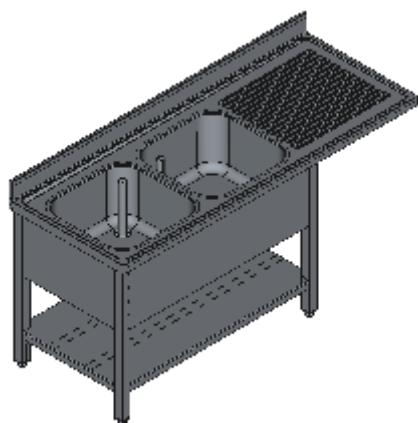

LAVELLO APERTO DUE VASCHE SX SGOCCIOLATOIO CON RIPIANO VANO LAVASTOVIGLIE-LINEA QUALITY

Lavelli professionali in acciaio inox su gambe, costruiti per durare ed essere utilizzati nelle condizioni più difficili. Realizzato interamente in acciaio inox Aisi 304 finitura Scotch Brite con saldatura a Tig e saldatura a Punti. Piano superiore spessore 50mm con angoli saldati e alzatina raggiata 100x20mm ricavata in piega (tamburata posteriormente), invaso di contenimento acqua stampato anti-gocciolamento, spessore lamiera 1 mm. Le vasche sono progettate per consentire una facile e veloce pulizia, presentano il fondo inclinato verso lo scarico e angoli perfettamente raggiati, tubo di troppopieno con filtro e piletta di scarico di serie. Per garantire la massima rigidità e un telaio indeformabile, anche con carichi pesanti la struttura è realizzata su gambe in tubolare 50x50x1.2mm con piedini inox regolabili (altezza al piano 860-930mm). Vano tecnico per lavastoviglie lunghezza 600mm. Ripiani e pannelli rinforzati con pieghe salva mani su tutti i bordi per una maggiore sicurezza dell'operatore. Accessori, viteria e piedini sono in acciaio inox. A richiesta: -Piano con lamiera da 1.5 o 2mm. -Realizzazioni speciali su misura o disegno. -Prodotto fornito smontato con volumi di trasporto ridotti fino all'80%.