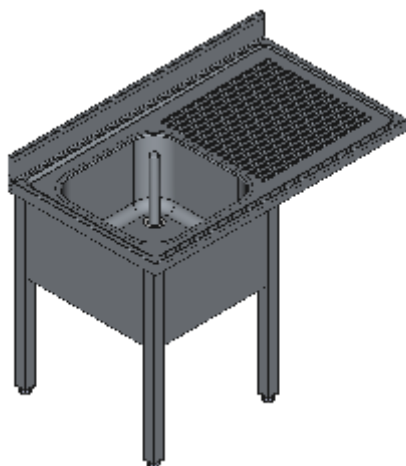

LAVELLO APERTO UNA VASCA SX SGOCCIOLATOIO VANO LAVASTOVIGLIE-LINEA QUALITY

Lavelli professionali in acciaio inox su gambe, costruiti per durare ed essere utilizzati nelle condizioni più difficili. Realizzato interamente in acciaio inox Aisi 304 finitura Scotch Brite con saldatura a Tig e saldatura a Punti. Piano superiore spessore 50mm con angoli saldati e alzatina raggiata 100x20mm ricavata in piega (tamburata posteriormente), invaso di contenimento acqua stampato anti-gocciolamento, spessore lamiera 1 mm. Le vasche sono progettate per consentire una facile e veloce pulizia, presentano il fondo inclinato verso lo scarico e angoli perfettamente raggiati, tubo di troppopieno con filtro e piletta di scarico di serie. Per garantire la massima rigidità e un telaio indeformabile, anche con carichi pesanti la struttura è realizzata su gambe in tubolare 50x50x1.2mm con piedini inox regolabili (altezza al piano 860-930mm). Vano tecnico per lavastoviglie lunghezza 600mm. Ripiani e pannelli rinforzati con pieghe salva mani su tutti i bordi per una maggiore sicurezza dell'operatore. Accessori, viteria e piedini sono in acciaio inox. A richiesta: -Piano con lamiera da 1.5 o 2mm. -Realizzazioni speciali su misura o disegno. -Prodotto fornito smontato con volumi di trasporto ridotti fino all'80%.