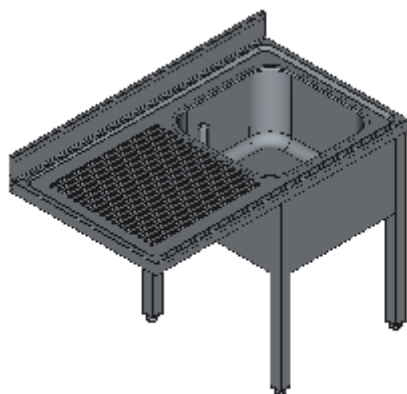

LAVELLO APERTO UNA VASCA DX SGOCCIOLATOIO VANO LAVASTOVIGLIE-LINEA QUALITY

Lavelli professionali in acciaio inox su gambe, costruiti per durare ed essere utilizzati nelle condizioni più difficili. Realizzato interamente in acciaio inox Aisi 304 finitura Scotch Brite con saldatura a Tig e saldatura a Punti. Piano superiore spessore 50mm con angoli saldati e alzatina raggiata 100x20mm ricavata in piega (tamburata posteriormente), invaso di contenimento acqua stampato anti-gocciolamento, spessore lamiera 1 mm. Le vasche sono progettate per consentire una facile e veloce pulizia, presentano il fondo inclinato verso lo scarico e angoli perfettamente raggiati, tubo di troppopieno con filtro e piletta di scarico di serie. Per garantire la massima rigidità e un telaio indeformabile, anche con carichi pesanti la struttura è realizzata su gambe in tubolare 50x50x1.2mm con piedini inox regolabili (altezza al piano 860-930mm). Vano tecnico per lavastoviglie lunghezza 600mm. Ripiani e pannelli rinforzati con pieghe salva mani su tutti i bordi per una maggiore sicurezza dell'operatore. Accessori, viteria e piedini sono in acciaio inox. A richiesta: -Piano con lamiera da 1.5 o 2mm. -Realizzazioni speciali su misura o disegno. -Prodotto fornito smontato con volumi di trasporto ridotti fino all'80%.