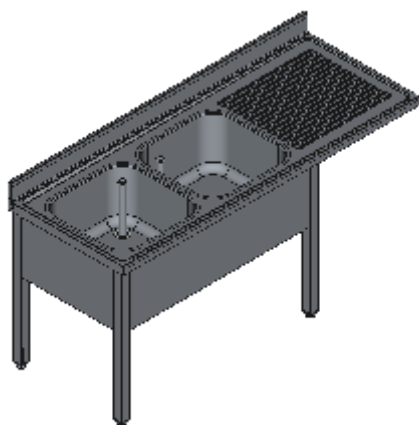

LAVELLO APERTO DUE VASCHE SX SGOCCIOLATOIO VANO LAVASTOVIGLIE-LINEA QUALITY

Lavelli professionali in acciaio inox su gambe, costruiti per durare ed essere utilizzati nelle condizioni più difficili. Realizzato interamente in acciaio inox Aisi 304 finitura Scotch Brite con saldatura a Tig e saldatura a Punti. Piano superiore spessore 50mm con angoli saldati e alzatina raggiata 100x20mm ricavata in piega (tamburata posteriormente), invaso di contenimento acqua stampato anti-gocciolamento, spessore lamiera 1 mm. Le vasche sono progettate per consentire una facile e veloce pulizia, presentano il fondo inclinato verso lo scarico e angoli perfettamente raggiati, tubo di troppopieno con filtro e piletta di scarico di serie. Per garantire la massima rigidità e un telaio indeformabile, anche con carichi pesanti la struttura è realizzata su gambe in tubolare 50x50x1.2mm con piedini inox regolabili (altezza al piano 860-930mm). Vano tecnico per lavastoviglie lunghezza 600mm. Ripiani e pannelli rinforzati con pieghe salva mani su tutti i bordi per una maggiore sicurezza dell'operatore. Accessori, viteria e piedini sono in acciaio inox. A richiesta: -Piano con lamiera da 1.5 o 2mm. -Realizzazioni speciali su misura o disegno. -Prodotto fornito smontato con volumi di trasporto ridotti fino all'80%.