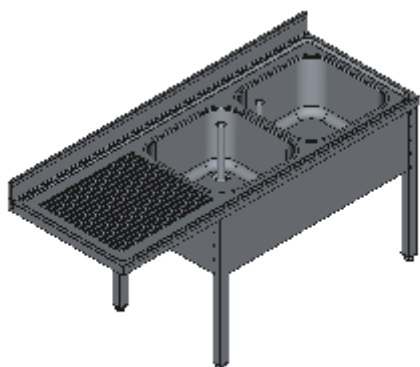

LAVELLO APERTO DUE VASCHE DX SGOCCIOLATOIO VANO LAVASTOVIGLIE-LINEA QUALITY

Lavelli professionali in acciaio inox su gambe, costruiti per durare ed essere utilizzati nelle condizioni più difficili. Realizzato interamente in acciaio inox Aisi 304 finitura Scotch Brite con saldatura a Tig e saldatura a Punti. Piano superiore spessore 50mm con angoli saldati e alzatina raggiata 100x20mm ricavata in piega (tamburata posteriormente), invaso di contenimento acqua stampato anti-gocciolamento, spessore lamiera 1 mm. Le vasche sono progettate per consentire una facile e veloce pulizia, presentano il fondo inclinato verso lo scarico e angoli perfettamente raggiati, tubo di troppopieno con filtro e piletta di scarico di serie. Per garantire la massima rigidità e un telaio indeformabile, anche con carichi pesanti la struttura è realizzata su gambe in tubolare 50x50x1.2mm con piedini inox regolabili (altezza al piano 860-930mm). Vano tecnico per lavastoviglie lunghezza 600mm. Ripiani e pannelli rinforzati con pieghe salva mani su tutti i bordi per una maggiore sicurezza dell'operatore. Accessori, viteria e piedini sono in acciaio inox. A richiesta: -Piano con lamiera da 1.5 o 2mm. -Realizzazioni speciali su misura o disegno. -Prodotto fornito smontato con volumi di trasporto ridotti fino all'80%.