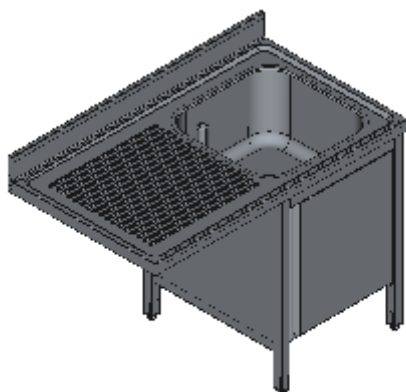

LAVELLO ARMADIATO UNA VASCA DX SGOCCIOLATOIO PORTA BATTENTE DX VANO LAVASTOVIGLIE-LINEA STANDARD

Lavelli professionali in acciaio inox su gambe robusti e affidabili. Realizzato interamente in acciaio inox Aisi 304 finitura Scotch Brite con saldatura a Tig e saldatura a Punti. Piano superiore spessore 50mm con angoli saldati e alzatina raggiata 100x20mm ricavata in piega, involucro di contenimento acqua stampato anti-gocciolamento, spessore lamiera 1 mm. Le vasche sono progettate per consentire una facile e veloce pulizia, presentano il fondo inclinato verso lo scarico e angoli perfettamente raggiati, tubo di troppo pieno con filtro e piletta di scarico di serie. Struttura realizzata su gambe in tubolare 40x40x1.2mm con piedini inox regolabili (altezza al piano 860-910mm). Vano tecnico per lavastoviglie lunghezza 600mm. Porte a battente tamburate posteriormente, rotazione su perno inox e maniglia ergonomica integrata tramite piegatura. Ripiani e pannelli rinforzati con pieghe salva mani su tutti i bordi per una maggiore sicurezza dell'operatore. Accessori, viteria e piedini sono in acciaio inox. A richiesta: -Piano con lamiera da 1.5 o 2mm. -Realizzazioni speciali con vasche su misura o disegno. -Vasche con cesti forati. -Prodotto fornito smontato con volumi di trasporto ridotti fino all'80%.