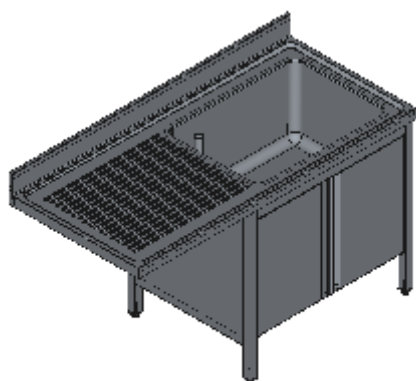

LAVAPENTOLE ARMADIATO VASCA DX SGOCCIOLATOIO PORTE BATTENTE VANO LAVASTOVIGLIE-LINEA STANDARD

Lavelli professionali in acciaio inox su gambe robusti e affidabili. Realizzato interamente in acciaio inox Aisi 304 finitura Scotch Brite con saldatura a Tig e saldatura a Punti. Piano superiore spessore 50mm con angoli saldati e alzatina raggiata 100x20mm ricavata in piega, involucro di contenimento acqua stampato anti-gocciolamento, spessore lamiera 1 mm. Le vasche sono progettate per consentire una facile e veloce pulizia, presentano il fondo inclinato verso lo scarico e angoli perfettamente raggiati, tubo di troppopieno con filtro e piletta di scarico di serie. Struttura realizzata su gambe in tubolare 40x40x1.2mm con piedini inox regolabili (altezza al piano 860-910mm). Vano tecnico per lavastoviglie lunghezza 600mm. Porte a battente tamburate posteriormente, rotazione su perno inox e maniglia ergonomica integrata tramite piegatura. Ripiani e pannelli rinforzati con pieghe salva mani su tutti i bordi per una maggiore sicurezza dell'operatore. Accessori, viteria e piedini sono in acciaio inox. A richiesta: -Piano con lamiera da 1.5 o 2mm. -Realizzazioni speciali con vasche su misura o disegno. -Vasche con cesti forati. -Prodotto fornito smontato con volumi di trasporto ridotti fino all'80%.