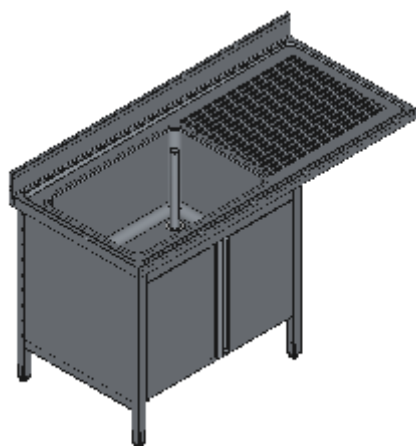

LAVAPENTOLE ARMADIATO VASCA SX SGOCCIOLATOIO PORTE BATTENTE VANO LAVASTOVIGLIE-LINEA STANDARD

Lavelli professionali in acciaio inox su gambe robusti e affidabili. Realizzato interamente in acciaio inox Aisi 304 finitura Scotch Brite con saldatura a Tig e saldatura a Punti. Piano superiore spessore 50mm con angoli saldati e alzatina raggiata 100x20mm ricavata in piega, involucro di contenimento acqua stampato anti-gocciolamento, spessore lamiera 1 mm. Le vasche sono progettate per consentire una facile e veloce pulizia, presentano il fondo inclinato verso lo scarico e angoli perfettamente raggiati, tubo di troppopieno con filtro e piletta di scarico di serie. Struttura realizzata su gambe in tubolare 40x40x1.2mm con piedini inox regolabili (altezza al piano 860-910mm). Vano tecnico per lavastoviglie lunghezza 600mm. Porte a battente tamburate posteriormente, rotazione su perno inox e maniglia ergonomica integrata tramite piegatura. Ripiani e pannelli rinforzati con pieghe salva mani su tutti i bordi per una maggiore sicurezza dell'operatore. Accessori, viteria e piedini sono in acciaio inox. A richiesta: -Piano con lamiera da 1.5 o 2mm. -Realizzazioni speciali con vasche su misura o disegno. -Vasche con cesti forati. -Prodotto fornito smontato con volumi di trasporto ridotti fino all'80%.