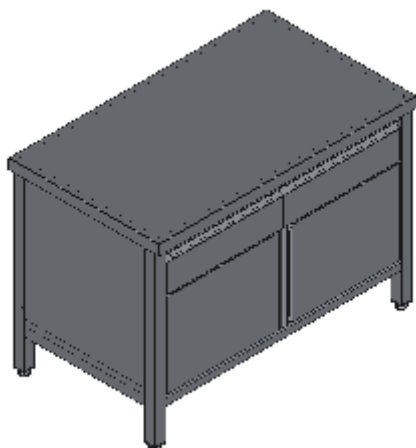

TAVOLO ARMADIATO PIANO LISCIO PORTE BATTENTE DUE CASSETTI SOTTO TOP-LINEA QUALITY

Tavoli professionali in acciaio inox su gambe, costruiti per durare ed essere utilizzati nelle condizioni più difficili. Realizzato interamente in acciaio inox Aisi 304 finitura Scotch Brite con saldatura a Tig e saldatura a Punti. Piano superiore spessore 50mm con angoli saldati, insonorizzato e rinforzato con pannello di truciolare impermeabile spessore 20mm, spessore lamiera 1 mm. Per garantire la massima rigidità e un telaio indeformabile, anche con carichi pesanti la struttura è realizzata su gambe in tubolare 50x50x1.2mm con piedini inox regolabili (altezza al piano 860-930mm). La parte posteriore del mobile e quella inferiore sono realizzate in un unico pezzo con gli angoli arrotondati, in questo modo è possibile velocizzare le operazioni di pulizia ed evitare il deposito di sporco e batteri in posti inaccessibili. Porte a battente tamburate posteriormente con cerniera regolabile 3d, apertura 110°, maniglia ergonomica integrata tramite piegatura. Cassetti su doppia guida ad alta portata in acciaio inox con angoli interni arrotondati per facilitare la pulizia e maniglia ergonomica integrata tramite piegatura. Ripiano interno regolabile in altezza. Ripiani e pannelli sono rinforzati e realizzati con pieghe salva mani su tutti i bordi per una maggiore sicurezza dell'operatore. Accessori, viteria e piedini sono in acciaio inox. A richiesta: -Piano con lamiera da 1.5 o 2mm. -Kit ruote inox ø125mm due con freno. -Realizzazioni speciali su misura o disegno.