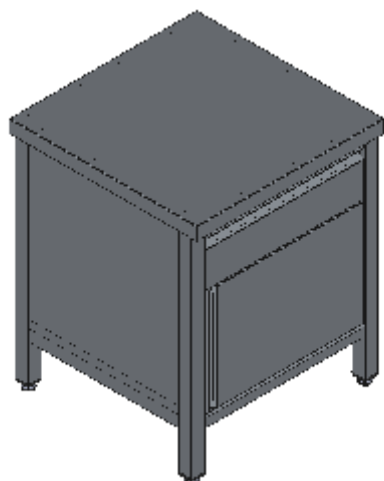

TAVOLO ARMADIATO PIANO LISCIO PORTA BATTENTE SX CASSETTO SOTTO TOP-LINEA QUALITY

Tavoli professionali in acciaio inox su gambe, costruiti per durare ed essere utilizzati nelle condizioni più difficili. Realizzato interamente in acciaio inox Aisi 304 finitura Scotch Brite con saldatura a Tig e saldatura a Punti. Piano superiore spessore 50mm con angoli saldati, insonorizzato e rinforzato con pannello di truciolare impermeabile spessore 20mm, spessore lamiera 1 mm. Per garantire la massima rigidità e un telaio indeformabile, anche con carichi pesanti la struttura è realizzata su gambe in tubolare 50x50x1.2mm con piedini inox regolabili (altezza al piano 860-930mm). La parte posteriore del mobile e quella inferiore sono realizzate in un unico pezzo con gli angoli arrotondati, in questo modo è possibile velocizzare le operazioni di pulizia ed evitare il deposito di sporco e batteri in posti inaccessibili. Porte a battente tamburate posteriormente con cerniera regolabile 3d, apertura 110°, maniglia ergonomica integrata tramite piegatura. Cassetti su doppia guida ad alta portata in acciaio inox con angoli interni arrotondati per facilitare la pulizia e maniglia ergonomica integrata tramite piegatura. Ripiano interno regolabile in altezza. Ripiani e pannelli sono rinforzati e realizzati con pieghe salva mani su tutti i bordi per una maggiore sicurezza dell'operatore. Accessori, viteria e piedini sono in acciaio inox. A richiesta: -Piano con lamiera da 1.5 o 2mm. -Kit ruote inox ø125mm due con freno. -Realizzazioni speciali su misura o disegno.