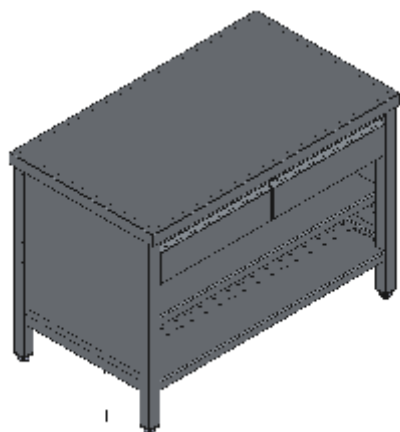

TAVOLO ARMADIATO PIANO LISCIO APERTO FRONTALMENTE DUE CASSETTI SOTTO TOP- LINEA QUALITY

Tavoli professionali in acciaio inox su gambe, costruiti per durare ed essere utilizzati nelle condizioni più difficili. Realizzato interamente in acciaio inox Aisi 304 finitura Scotch Brite con saldatura a Tig e saldatura a Punti. Piano superiore spessore 50mm con angoli saldati, insonorizzato e rinforzato con pannello di truciolare impermeabile spessore 20mm, spessore lamiera 1 mm. Per garantire la massima rigidità e un telaio indeformabile, anche con carichi pesanti la struttura è realizzata su gambe in tubolare 50x50x1.2mm con piedini inox regolabili (altezza al piano 860-930mm). La parte posteriore del mobile e quella inferiore sono realizzate in un unico pezzo con gli angoli arrotondati, in questo modo è possibile velocizzare le operazioni di pulizia ed evitare il deposito di sporco e batteri in posti inaccessibili. Cassetti su doppia guida ad alta portata in acciaio inox con angoli interni arrotondati per facilitare la pulizia e maniglia ergonomica integrata tramite piegatura. Ripiani e pannelli sono rinforzati e realizzati con pieghe salva mani su tutti i bordi per una maggiore sicurezza dell'operatore. Accessori, viteria e piedini sono in acciaio inox. A richiesta: -Piano con lamiera da 1.5 o 2mm. -Kit ruote inox ø125mm due con freno. -Realizzazioni speciali su misura o disegno.