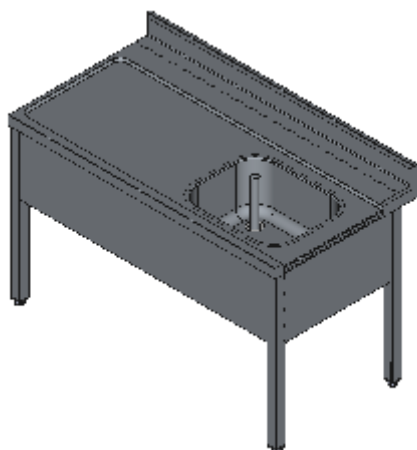

LAVELLO APERTO UNA VASCA DX INGRESSO LAVASTOVIGLIE DX-LINEA QUALITY

Lavelli professionali in acciaio inox su gambe, costruiti per durare ed essere utilizzati nelle condizioni più difficili. Realizzato interamente in acciaio inox Aisi 304 finitura Scotch Brite con saldatura a Tig e saldatura a Punti. Piano superiore spessore 50mm con angoli saldati e alzatina raggiata 100x20mm ricavata in piega (tamburata posteriormente), vaso di contenimento acqua stampato anti-gocciolamento, spessore lamiera 1 mm. Le vasche sono progettate per consentire una facile e veloce pulizia, presentano il fondo inclinato verso lo scarico e angoli perfettamente raggiati, tubo di troppopieno con filtro e piletta di scarico di serie. Aggancio per lavastoviglie e corsia per cesti 500x500. Per garantire la massima rigidità e un telaio indeformabile, anche con carichi pesanti la struttura è realizzata su gambe in tubolare 50x50x1.2mm con piedini inox regolabili (altezza al piano 860-930mm). Vano tecnico per lavastoviglie lunghezza 600mm. Ripiani e pannelli rinforzati con pieghe salva mani su tutti i bordi per una maggiore sicurezza dell'operatore. Accessori, viteria e piedini sono in acciaio inox. A richiesta: -Piano con lamiera da 1.5 o 2mm. -Realizzazioni speciali su misura o disegno. -Prodotto fornito smontato con volumi di trasporto ridotti fino all'80%.