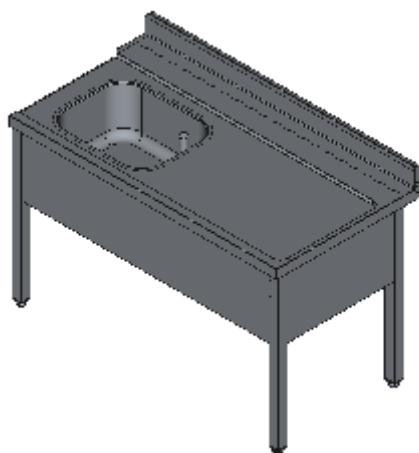

LAVELLO APERTO UNA VASCA SX INGRESSO LAVASTOVIGLIE SX-LINEA QUALITY

Lavelli professionali in acciaio inox su gambe, costruiti per durare ed essere utilizzati nelle condizioni più difficili. Realizzato interamente in acciaio inox Aisi 304 finitura Scotch Brite con saldatura a Tig e saldatura a Punti. Piano superiore spessore 50mm con angoli saldati e alzatina raggiata 100x20mm ricavata in piega (tamburata posteriormente), vaso di contenimento acqua stampato anti-gocciolamento, spessore lamiera 1 mm. Le vasche sono progettate per consentire una facile e veloce pulizia, presentano il fondo inclinato verso lo scarico e angoli perfettamente raggiati, tubo di troppopieno con filtro e piletta di scarico di serie. Aggancio per lavastoviglie e corsia per cesti 500x500. Per garantire la massima rigidità e un telaio indeformabile, anche con carichi pesanti la struttura è realizzata su gambe in tubolare 50x50x1.2mm con piedini inox regolabili (altezza al piano 860-930mm). Vano tecnico per lavastoviglie lunghezza 600mm. Ripiani e pannelli rinforzati con pieghe salva mani su tutti i bordi per una maggiore sicurezza dell'operatore. Accessori, viteria e piedini sono in acciaio inox. A richiesta: -Piano con lamiera da 1.5 o 2mm. -Realizzazioni speciali su misura o disegno. -Prodotto fornito smontato con volumi di trasporto ridotti fino all'80%.