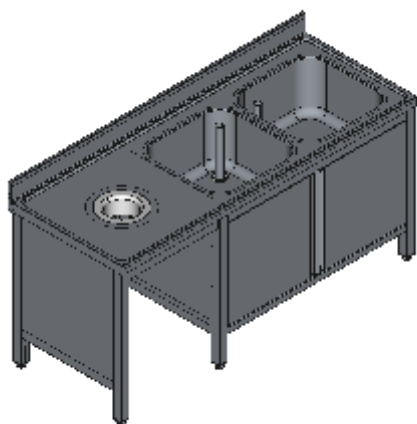

LAVELLO ARMADIATO PREPARAZIONE DUE VASCHE DX FORO SBARAZZO DOPPIA PORTA BATTENTE-LINEA QUALITY

Lavelli professionali in acciaio inox su gambe, costruiti per durare ed essere utilizzati nelle condizioni più difficili. Realizzato interamente in acciaio inox Aisi 304 finitura Scotch Brite con saldatura a Tig e saldatura a Punti. Piano superiore spessore 50mm con angoli saldati e alzatina raggiata 100x20mm ricavata in piega (tamburata posteriormente), invaso di contenimento acqua stampato anti-gocciolamento, spessore lamiera 1 mm. Le vasche sono progettate per consentire una facile e veloce pulizia, presentano il fondo inclinato verso lo scarico e angoli perfettamente raggiati, tubo di troppopieno con filtro e piletta di scarico di serie. I Lavelli preparazione sono dotati, di vasca, foro sbarazzo per i rifiuti e su richiesta tagliere in polietilene. Per garantire la massima rigidità e un telaio indeformabile, anche con carichi pesanti la struttura è realizzata su gambe in tubolare 50x50x1.2mm con piedini inox regolabili (altezza al piano 860-930mm). La parte inferiore è realizzata con gli angoli arrotondati e alzatina posteriore, in questo modo è possibile velocizzare le operazioni di pulizia ed evitare il deposito di sporco e batteri in posti inaccessibili. Vano tecnico per pattumiera o tramoggia. Porte a battente tamburate posteriormente con cerniera regolabile 3d, apertura 110°, maniglia ergonomica integrata tramite piegatura. Ripiani e pannelli rinforzati con pieghe salva mani su tutti i bordi per una maggiore sicurezza dell'operatore. Accessori, viteria e piedini sono in acciaio inox. A richiesta: -Piano con lamiera da 1.5 o 2mm. -Realizzazioni con vasche speciali su misura o disegno. -Vasche con cesti forati.