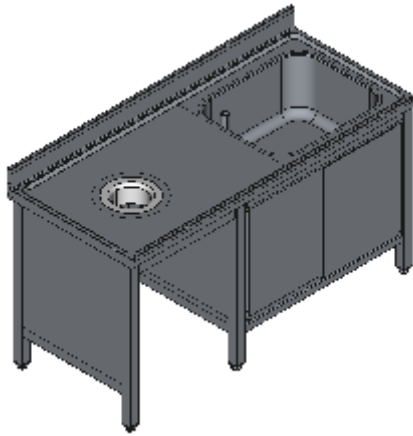

LAVELLO ARMADIATO PREPARAZIONE UNA VASCA DX FORO SBARAZZO PORTE SCORREVOLI-LINEA QUALITY

Lavelli professionali in acciaio inox su gambe, costruiti per durare ed essere utilizzati nelle condizioni più difficili. Realizzato interamente in acciaio inox Aisi 304 finitura Scotch Brite con saldatura a Tig e saldatura a Punti. Piano superiore spessore 50mm con angoli saldati e alzatina raggiata 100x20mm ricavata in piega (tamburata posteriormente), invaso di contenimento acqua stampato anti-gocciolamento, spessore lamiera 1 mm. Le vasche sono progettate per consentire una facile e veloce pulizia, presentano il fondo inclinato verso lo scarico e angoli perfettamente raggiati, tubo di troppopieno con filtro e piletta di scarico di serie. I Lavelli preparazione sono dotati, di vasca, foro sbarazzo per i rifiuti e su richiesta tagliere in polietilene. Per garantire la massima rigidità e un telaio indeformabile, anche con carichi pesanti la struttura è realizzata su gambe in tubolare 50x50x1.2mm con piedini inox regolabili (altezza al piano 860-930mm). La parte inferiore è realizzata con gli angoli arrotondati e alzatina posteriore, in questo modo è possibile velocizzare le operazioni di pulizia ed evitare il deposito di sporco e batteri in posti inaccessibili. Vano tecnico per pattumiera o tramoggia. Porte scorrevoli tamburate posteriormente con sistema a doppia guida per una lunga durata e uno scorrimento ottimale, maniglia ergonomica integrata tramite piegatura. Ripiani e pannelli rinforzati con pieghe salva mani su tutti i bordi per una maggiore sicurezza dell'operatore. Accessori, viteria e piedini sono in acciaio inox. A richiesta: -Piano con lamiera da 1.5 o 2mm. -Realizzazioni con vasche speciali su misura o disegno. -Vasche con cesti forati.