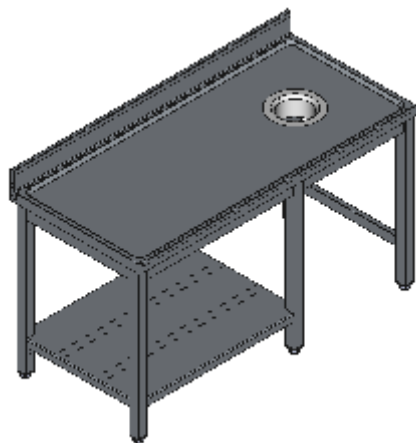

TAVOLO APERTO PREPARAZIONE PIANO ALZATINA INVASO FORO SBARAZZO DX CON RIPIANO-LINEA QUALITY

Tavoli professionali in acciaio inox su gambe, costruiti per durare ed essere utilizzati nelle condizioni più difficili. Realizzato interamente in acciaio inox Aisi 304 finitura Scotch Brite con saldatura a Tig e saldatura a Punti. Piano superiore spessore 50mm con angoli saldati e alzatina raggiata 100x20mm ricavata in piega (tamburata posteriormente), insonorizzato e rinforzato con pannello di truciolare impermeabile spessore 20mm, spessore lamiera 1 mm. Per garantire la massima rigidità e un telaio indeformabile, anche con carichi pesanti la struttura è realizzata in tubolare 60x40x1.5mm su gambe in tubolare 50x50x1.2mm con piedini inox regolabili (altezza al piano 860-930mm). Ripiani e pannelli rinforzati con pieghe salva mani su tutti i bordi per una maggiore sicurezza dell'operatore. Vano tecnico per pattumiera o tramoggia. Accessori, viteria e piedini sono in acciaio inox. A richiesta: -Piano con lamiera da 1.5 o 2mm. -Realizzazioni speciali su misura o disegno. -Prodotto fornito smontato con volumi di trasporto ridotti fino all'80%.