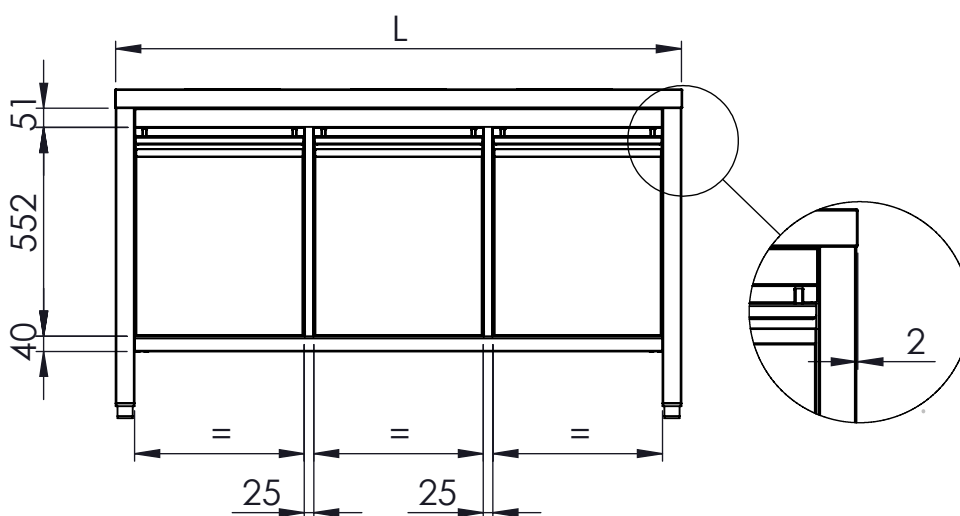

FORO SBARAZZO Ø158  
COMPRESO DI ANELLO  
IN GOMMA

DISEGNATO  
DATA 06/02/2025  
PESO

CODICE: **A135**

**SCAMINOX**  
INNOVATION QUALITY

CONFIGURAZIONE:

SCALA: 1:20

**A4**

FOGLIO 1 DI 1