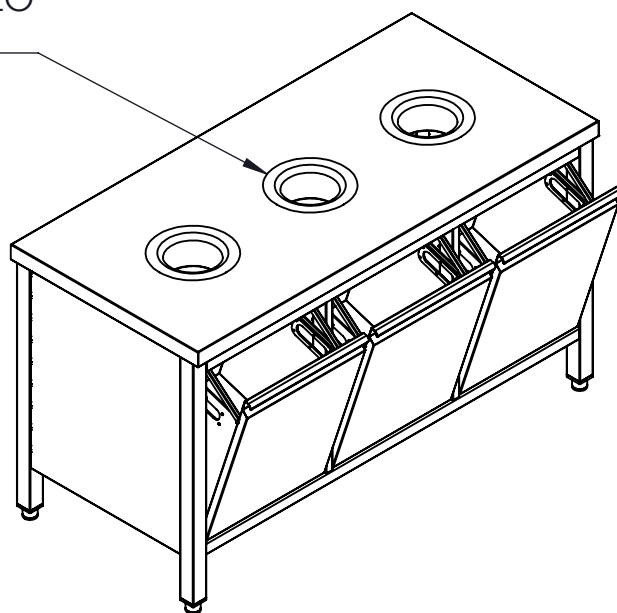

FORO SBARAZZO Ø158  
COMPRESO DI ANELLO  
IN GOMMA

DISEGNATO  
DATA 06/02/2025  
PESO

CODICE: **A135**

**SCAMINOX**  
INNOVATION QUALITY

CONFIGURAZIONE:

SCALA: 1:20

**A4**

FOGLIO 1 DI 1