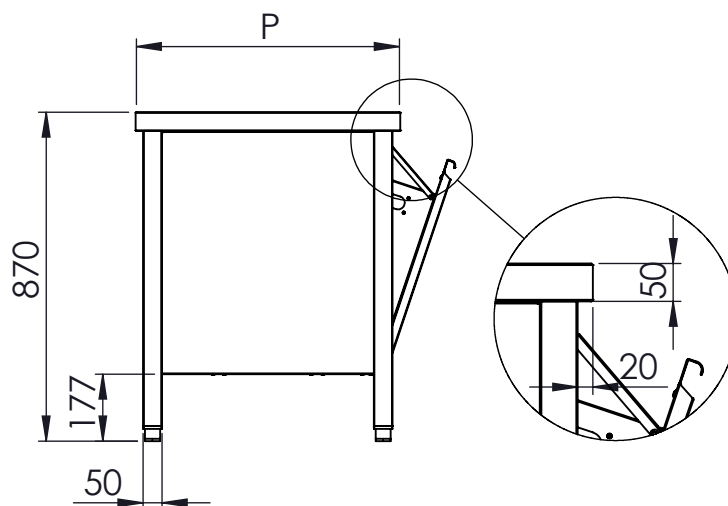

FORO SBARAZZO Ø158  
COMPRESO DI ANELLO  
IN GOMMA

DISEGNATO  
DATA 06/02/2025  
PESO

CODICE: **A135**

**SCAMINOX**  
INNOVATION QUALITY

CONFIGURAZIONE:

SCALA: 1:20

**A4**

FOGLIO 1 DI 1