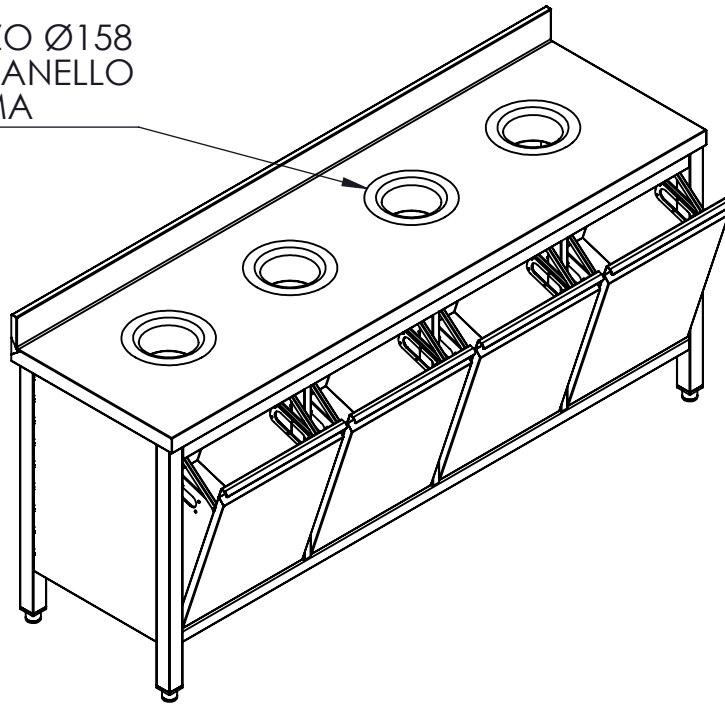

FORO SBARAZZO Ø158
COMPRESO DI ANELLO
IN GOMMA

DISEGNATO
DATA 06/02/2025
PESO

CODICE: **A138**

SCAMINOX
INNOVATION QUALITY

CONFIGURAZIONE:

SCALA: 1:20

A4

FOGLIO 1 DI 1