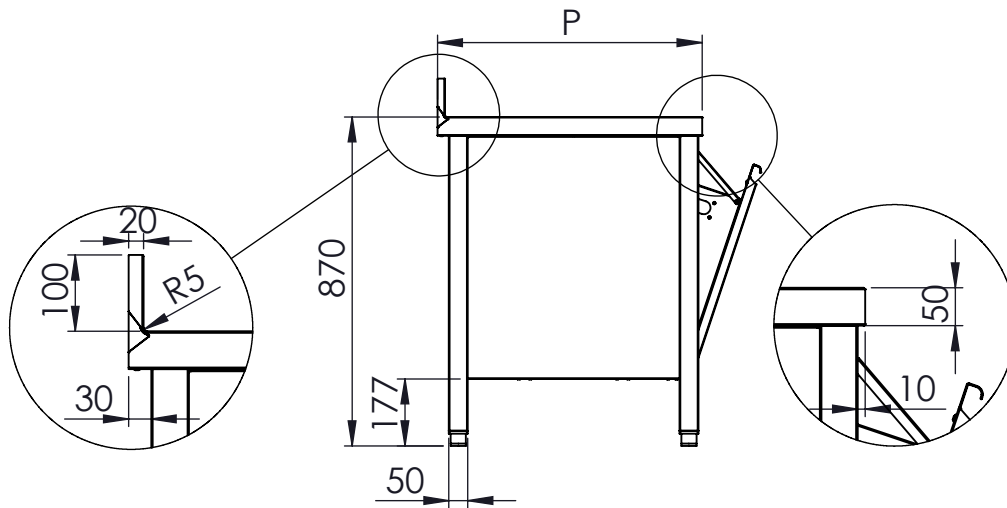

FORO SBARAZZO Ø158
COMPRESO DI ANELLO
IN GOMMA

DISEGNATO
DATA 06/02/2025
PESO

CODICE: **A138**

SCAMINOX
INNOVATION QUALITY

CONFIGURAZIONE:

SCALA: 1:20

A4

FOGLIO 1 DI 1