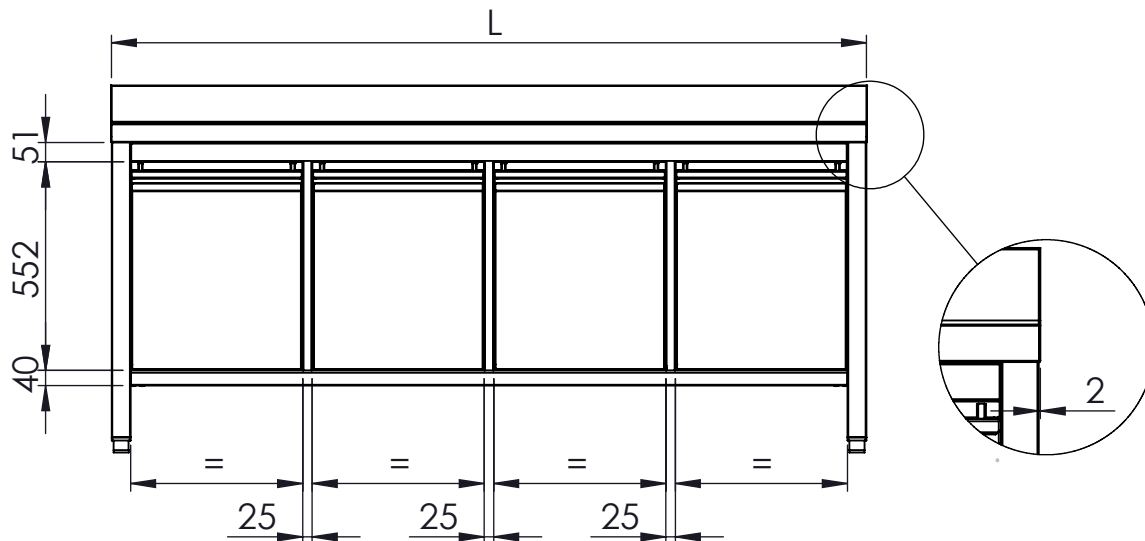

FORO SBARAZZO Ø158
COMPRESO DI ANELLO
IN GOMMA

DISEGNATO
DATA 06/02/2025
PESO

CODICE: **A138**

SCAMINOX
INNOVATION QUALITY

CONFIGURAZIONE:

SCALA: 1:20

A4

FOGLIO 1 DI 1