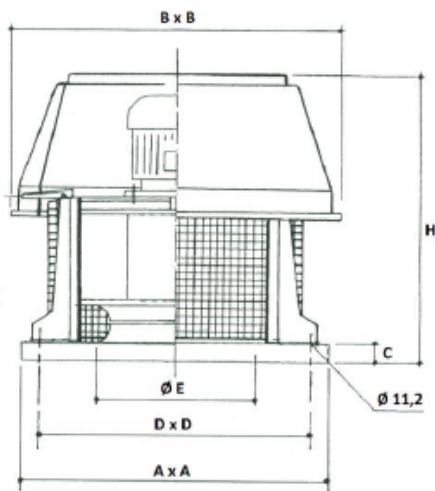

DIMENSIONI

DIMENSIONS

ABMESSUNGEN

DIMENSIONS

MODELS	A mm	B mm	C mm	D mm	ØE mm	H mm
TCF200	400	470	40	350	200	460
TCF300	400	470	40	350	250	460
TCF350	560	595	40	460	300	560
TCF400	560	595	40	460	350	560
TCF450	710	800	40	610	400	620
TCF500	710	800	40	610	450	620
TCF550	900	1000	40	800	500	790
TCF600	900	1000	45	800	550	830
TCF650	900	1000	45	800	600	870
TCF700	900	1000	45	800	600	880

DISEGNATO

DATA 14/05/2024

PESO

CODICE:

SCAMINOX
INNOVATION QUALITY

CONFIGURAZIONE: