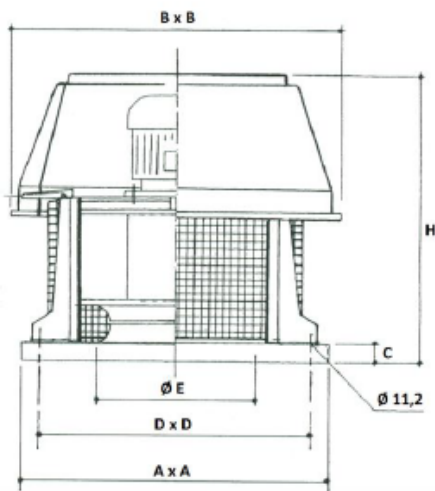

DIMENSIONI

DIMENSIONS

ABMESSUNGEN

DIMENSIONS

MODELS	A	B	C	D	Ø E	H
	mm	mm	mm	mm	mm	mm
TCF200	400	470	40	350	200	460
TCF300	400	470	40	350	250	460
TCF350	560	595	40	460	300	560
TCF400	560	595	40	460	350	560
TCF450	710	800	40	610	400	620
TCF500	710	800	40	610	450	620
TCF550	900	1000	40	800	500	790
TCF600	900	1000	45	800	550	830
TCF650	900	1000	45	800	600	870
TCF700	900	1000	45	800	600	880

DISEGNATO

DATA 14/05/2024

PESO

CODICE:

SCAMINOX
INNOVATION QUALITY

CONFIGURAZIONE: