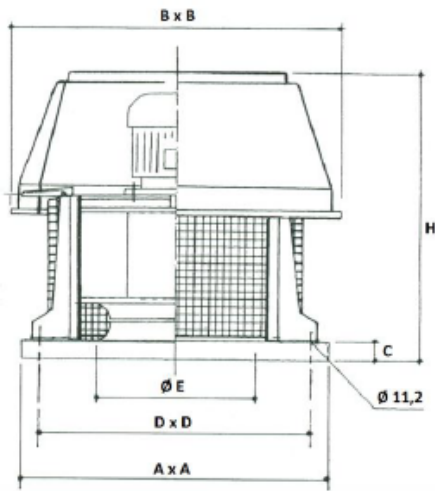

DIMENSIONI

DIMENSIONS

ABMESSUNGEN

DIMENSIONS

MODELS	A mm	B mm	C mm	D mm	Ø E mm	H mm
TCF200	400	470	40	350	200	460
TCF300	400	470	40	350	250	460
TCF350	560	595	40	460	300	560
TCF400	560	595	40	460	350	560
TCF450	710	800	40	610	400	620
TCF500	710	800	40	610	450	620
TCF550	900	1000	40	800	500	790
TCF600	900	1000	45	800	550	830
TCF650	900	1000	45	800	600	870
TCF700	900	1000	45	800	600	880

DISEGNATO

DATA 14/05/2024

PESO

CODICE:

CONFIGURAZIONE:

SCAMINOX
INNOVATION QUALITY