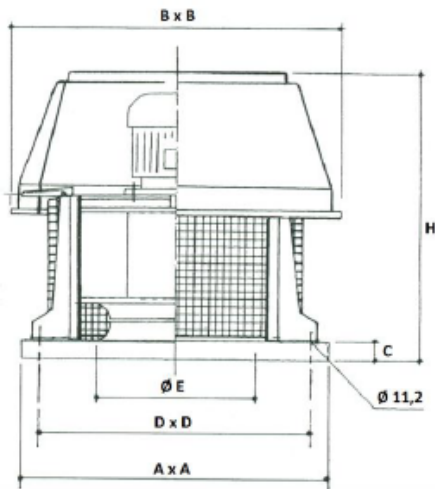

DIMENSIONI

DIMENSIONS

ABMESSUNGEN

DIMENSIONS

MODELS	A mm	B mm	C mm	D mm	ØE mm	H mm
TCF200	400	470	40	350	200	460
TCF300	400	470	40	350	250	460
TCF350	560	595	40	460	300	560
TCF400	560	595	40	460	350	560
TCF450	710	800	40	610	400	620
TCF500	710	800	40	610	450	620
TCF550	900	1000	40	800	500	790
TCF600	900	1000	45	800	550	830
TCF650	900	1000	45	800	600	870
TCF700	900	1000	45	800	600	880

DISEGNATO

DATA 14/05/2024

PESO

CODICE:

SCAMINOX
INNOVATION QUALITY

CONFIGURAZIONE:

A4

FOGLIO 1 DI 1