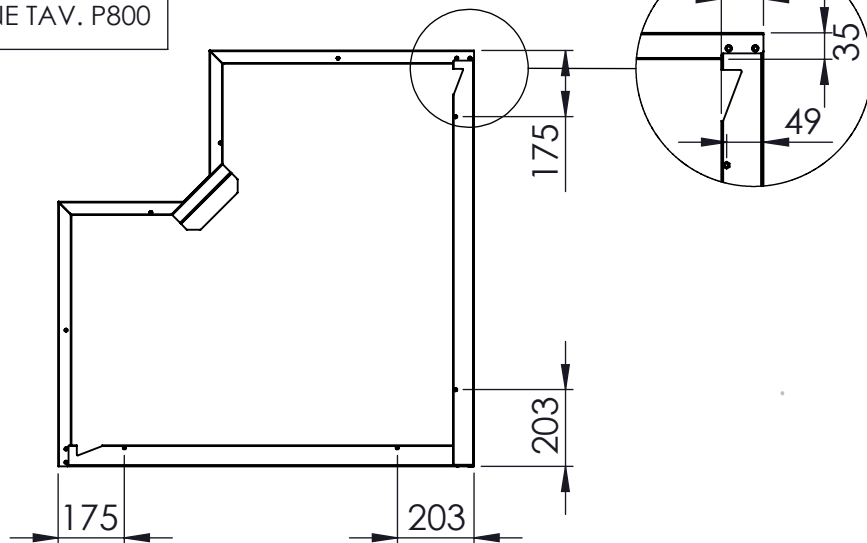

L900 P900 PER COMPOSIZIONE TAV. P500
 L1000 P1000 PER COMPOSIZIONE TAV. P600
 L1100 P1100 PER COMPOSIZIONE TAV. P700
 L1200 P1200 PER COMPOSIZIONE TAV. P800

DISEGNATO
 DATA 26/02/2025
 PESO

CODICE: **KR00**

SCAMINOX
 INNOVATION QUALITY

CONFIGURAZIONE:

SCALA: 1:20

A4

FOGLIO 1 DI 1