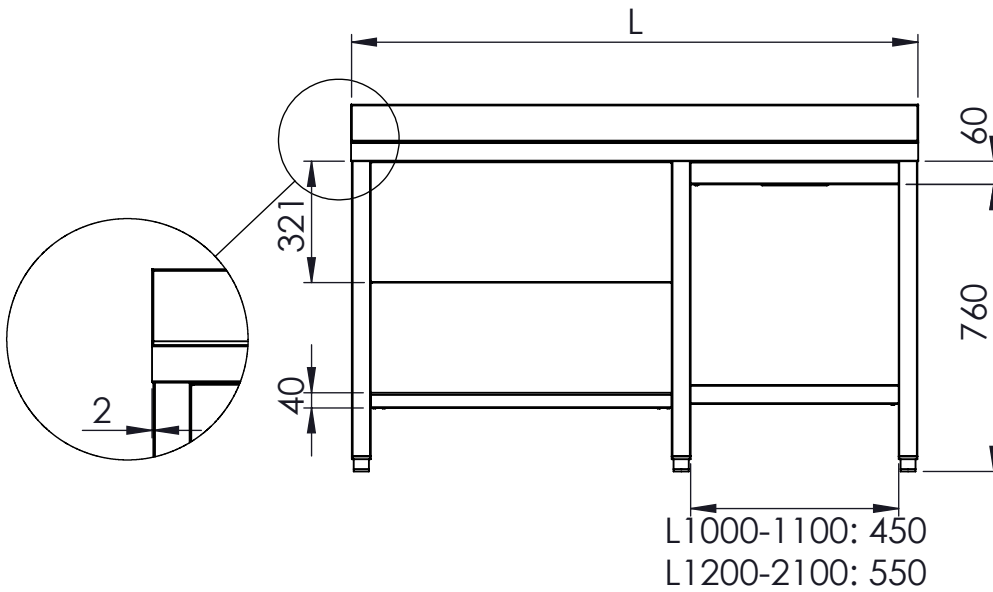

PILETTA 2" RIFERIMENTO TOP
 SCHEDA TECNICA CODICE OF00

FORO SBARAZZO Ø158
 COMPRESO DI ANELLO
 IN GOMMA

DISEGNATO	
DATA	19/02/2025
PESO	

CODICE: **RS12**

CONFIGURAZIONE:

SCALA: 1:20

A4

FOGLIO 1 DI 1