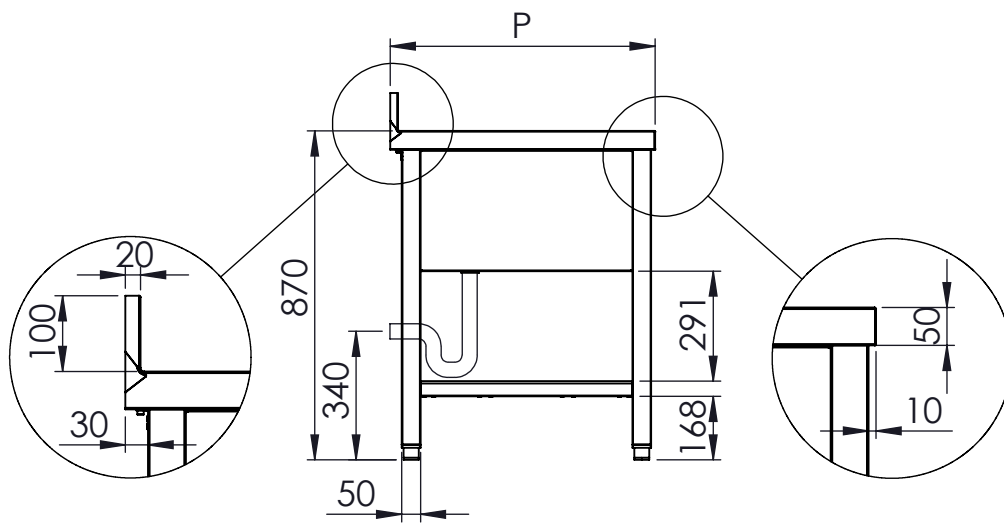

PILETTA 2" RIFERIMENTO TOP
 SCHEDA TECNICA CODICE OF00

FORO SBARAZZO Ø158
 COMPRESO DI ANELLO
 IN GOMMA

DISEGNATO	
DATA	19/02/2025
PESO	

CODICE: **RS12**

CONFIGURAZIONE:

SCALA: 1:20

A4

FOGLIO 1 DI 1