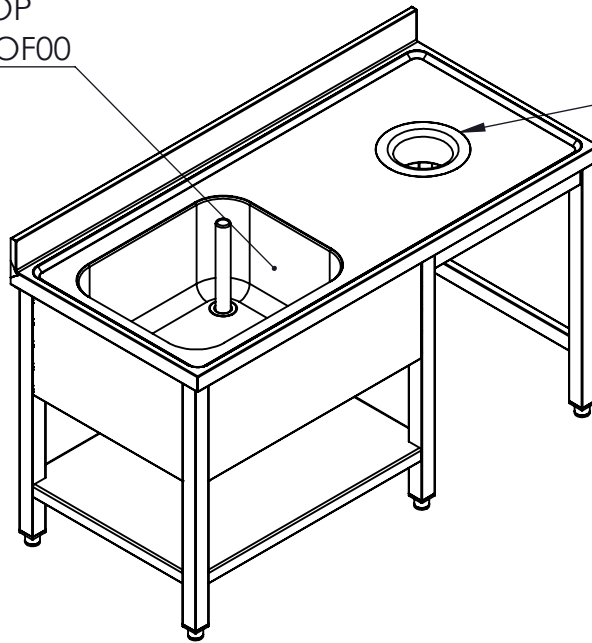

PILETTA 2" RIFERIMENTO TOP
 SCHEDA TECNICA CODICE OF00

FORO SBARAZZO Ø158
 COMPRESO DI ANELLO
 IN GOMMA

DISEGNATO	
DATA	19/02/2025
PESO	

CODICE: **RS12**

CONFIGURAZIONE:

SCALA: 1:20

A4

FOGLIO 1 DI 1