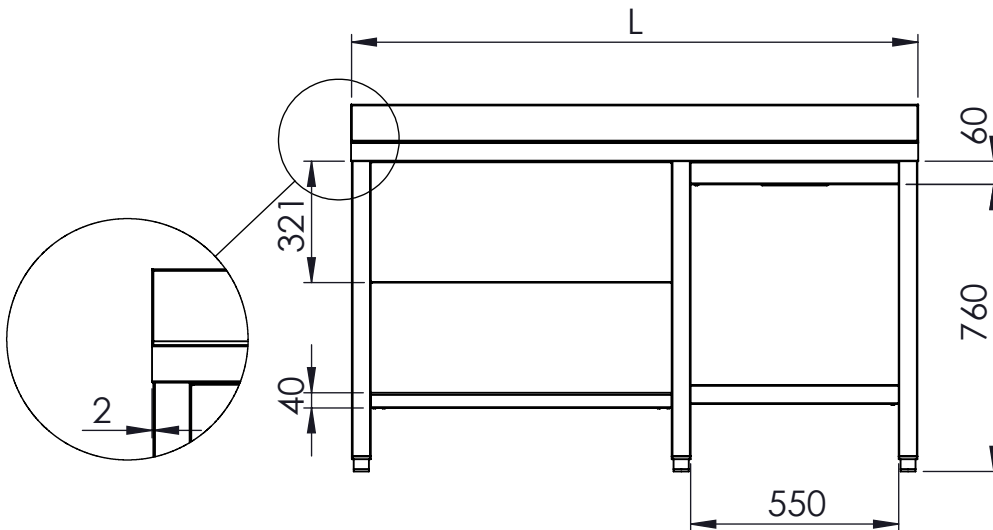

PILETTA 2" RIFERIMENTO TOP  
 SCHEDA TECNICA CODICE OF00

FORO SBARAZZO Ø158  
 COMPRESO DI ANELLO  
 IN GOMMA

DISEGNATO  
 DATA 19/02/2025  
 PESO

CODICE: **RS14**

**SCAMINOX**  
 INNOVATION QUALITY

CONFIGURAZIONE:

SCALA: 1:20

A4

FOGLIO 1 DI 1