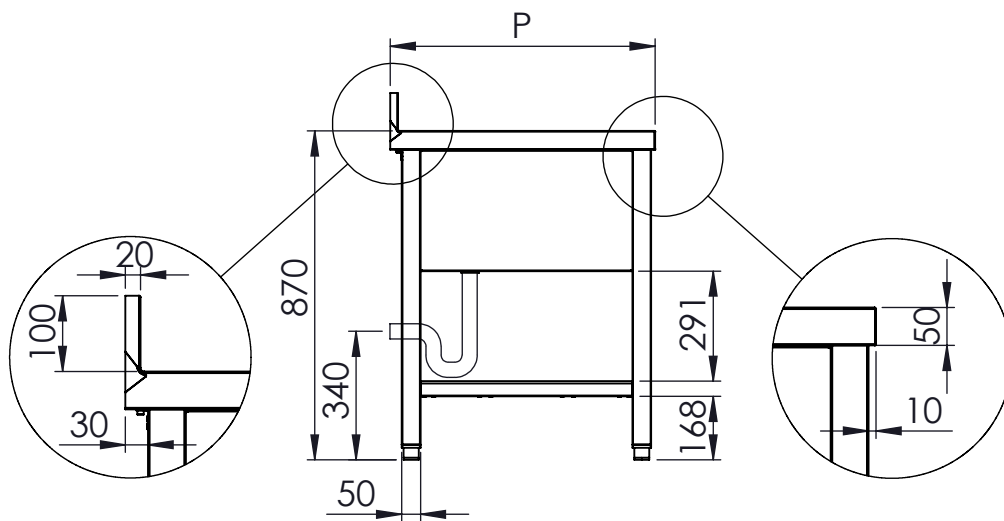

PILETTA 2" RIFERIMENTO TOP  
 SCHEDA TECNICA CODICE OF00

FORO SBARAZZO Ø158  
 COMPRESO DI ANELLO  
 IN GOMMA

DISEGNATO  
 DATA 19/02/2025  
 PESO

CODICE: **RS14**

**SCAMINOX**  
 INNOVATION QUALITY

CONFIGURAZIONE:

SCALA: 1:20

A4

FOGLIO 1 DI 1