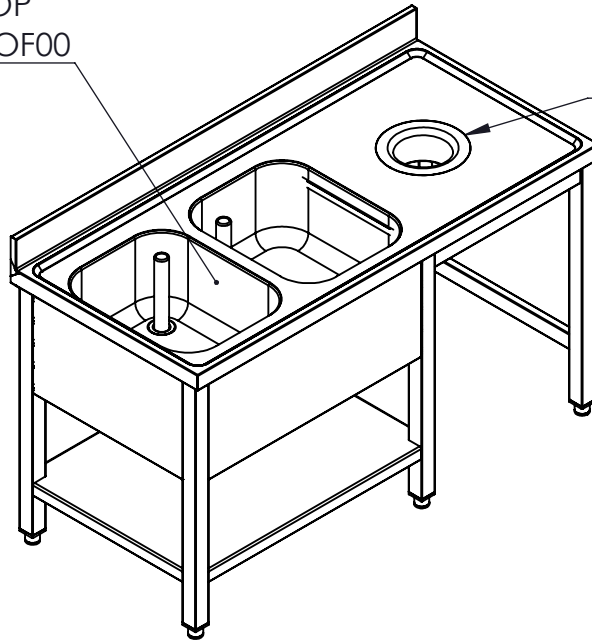

PILETTA 2" RIFERIMENTO TOP  
 SCHEDA TECNICA CODICE OF00

FORO SBARAZZO Ø158  
 COMPRESO DI ANELLO  
 IN GOMMA

DISEGNATO  
 DATA 19/02/2025  
 PESO

CODICE: **RS14**

**SCAMINOX**  
 INNOVATION QUALITY

CONFIGURAZIONE:

SCALA: 1:20

A4

FOGLIO 1 DI 1