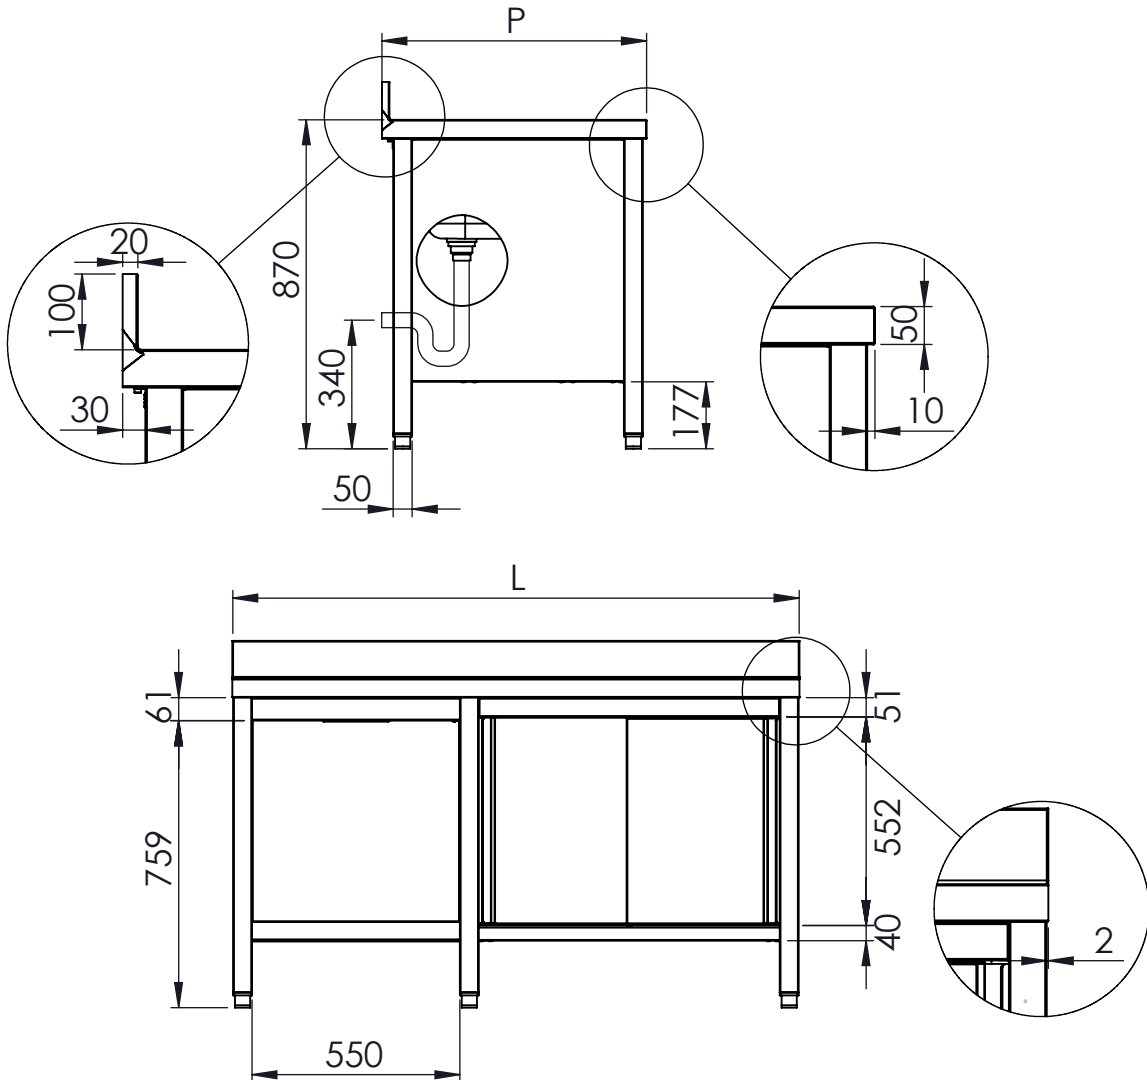

FORO SBARAZZO Ø158
COMPRESO DI ANELLO
IN GOMMA

PILETTA 2" RIFERIMENTO TOP
SCHEDE TECNICHE CODICE OR00

DISEGNATO
DATA 25/02/2025
PESO

CODICE: **RX11**

SCAMINOX
INNOVATION QUALITY

CONFIGURAZIONE:

SCALA: 1:20

A4