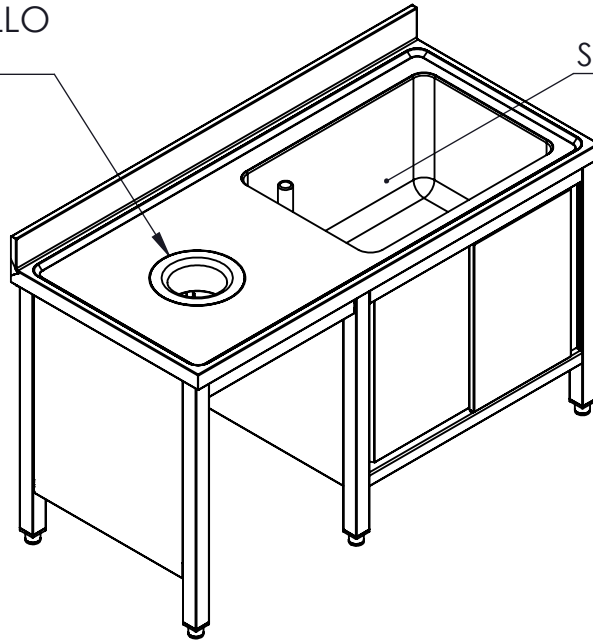

FORO SBARAZZO Ø158
COMPRESO DI ANELLO
IN GOMMA

PILETTA 2" RIFERIMENTO TOP
SCHEDE TECNICHE CODICE OR00

DISEGNATO
DATA 25/02/2025
PESO

CODICE: **RX11**

SCAMINOX
INNOVATION QUALITY

CONFIGURAZIONE:

SCALA: 1:20

A4