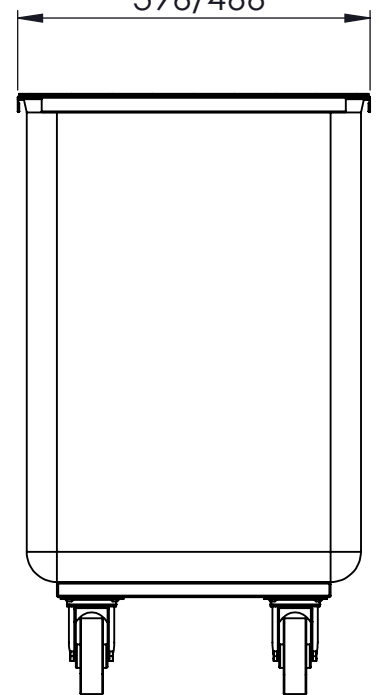

555 / 615 / 705 / 755

396/466

L:396 P:610 H:730
 L:396 P:615 H:790
 L:396 P:705 H:730
 L:396 P:705 H:790
 L:396 P:555 H:730
 L:396 P:555 H:790
 L:466 P:755 H:790

80 kg cad/1
 80 kg each

DISEGNATO	
DATA	19/06/2024
PESO	20.76

CODICE: **SX00 TRAMOGGIA SU RUOTE CON DIVISORIO**

CONFIGURAZIONE:

SCALA: 1:20

A4

FOGLIO 1 DI 1