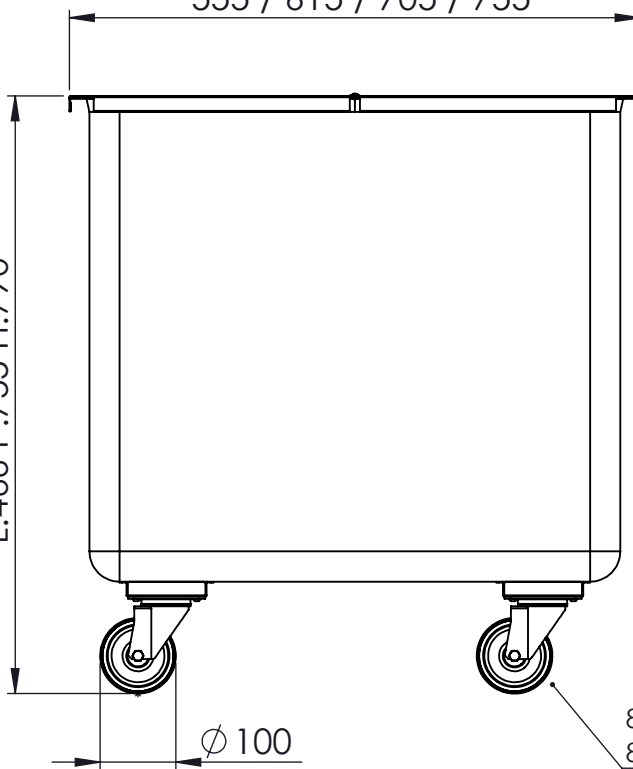

555 / 615 / 705 / 755

396/466

L:396 P:610 H:730
 L:396 P:615 H:790
 L:396 P:705 H:730
 L:396 P:705 H:790
 L:396 P:555 H:730
 L:396 P:555 H:790
 L:466 P:755 H:790

80 kg cad/1
 80 kg each

DISEGNATO	
DATA	19/06/2024
PESO	20.76

CODICE: **SX00 TRAMOGGIA SU RUOTE CON DIVISORIO**

CONFIGURAZIONE:

SCALA: 1:20

A4

FOGLIO 1 DI 1